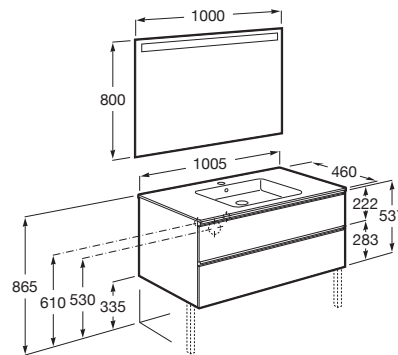

THE GAP

Pack (mueble base de dos cajones, lavabo centrado y espejo LED)

MEDIDAS

Longitud	1005 mm
Anchura	460 mm
Altura	537 mm

COLORES Y ACABADOS

PVPR (IVA INCLUIDO)

756,25 €

DIBUJOS TÉCNICOS

CARACTERÍSTICAS

PACK - Conjunto de mueble base de dos cajones con lavabo en posición centrada y espejo Eidos con luz LED integrada en la parte superior. No incluye patas ni grifería.

Espejo / Iluminación: Integrada en el espejo
Espejo / Tipo de luz: Led
Forma lavabo: Cuadrado
Instalación de la grifería: En el lavabo
Lavabo / Agujeros para grifería: 1 Agujero en el centro
Lavabo / Posición de la repisa: A ambos lados
Lavabo / Repisa integrada
Material / Lavabo: Porcelana
Material / Mueble base: Tablero de partículas
Medidas / Espejo / Altura (mm): 800
Medidas / Espejo / Longitud (mm): 1000
Medidas / Lavabo y mueble / Altura (mm): 537
Medidas / Lavabo y mueble / Anchura (mm): 460
Medidas / Lavabo y mueble / Longitud (mm): 1005
Mueble base / Combinación de puertas y cajones: 2 Cajones
Mueble base / Estructura: Cajones
Mueble base / Sistema de apertura y cierre: Cajones con cierre amortiguado
Posición del lavabo: Central
Tipo de instalación: Suspendido